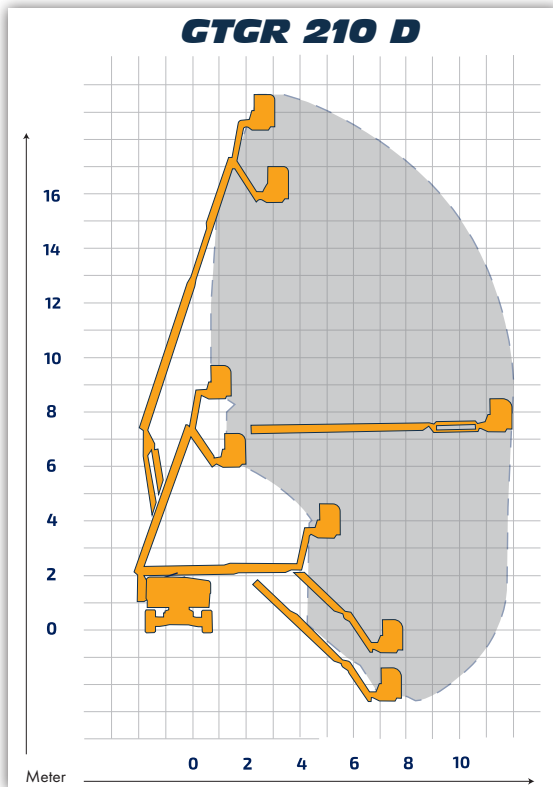

GTGR 210 D

Raupenspezialbühne GTB

Bauart	Raupenspezialbühne GTB
Arbeitshöhe	20,87 m
Plattformhöhe	18,87 m
Reichweite max. (lastenabhängig)	12,42 m
Tragfähigkeit max.	227 kg
Korbgröße	0,76m x 1,83m
Korb drehbar	ja
Transportlänge	9,25 m
Transportbreite	2,58 m
Transporthöhe	2,90 m
Abstützbreite	2,58 m
Eigengewicht	12410 kg
Antrieb	Diesel / 4 Ketten